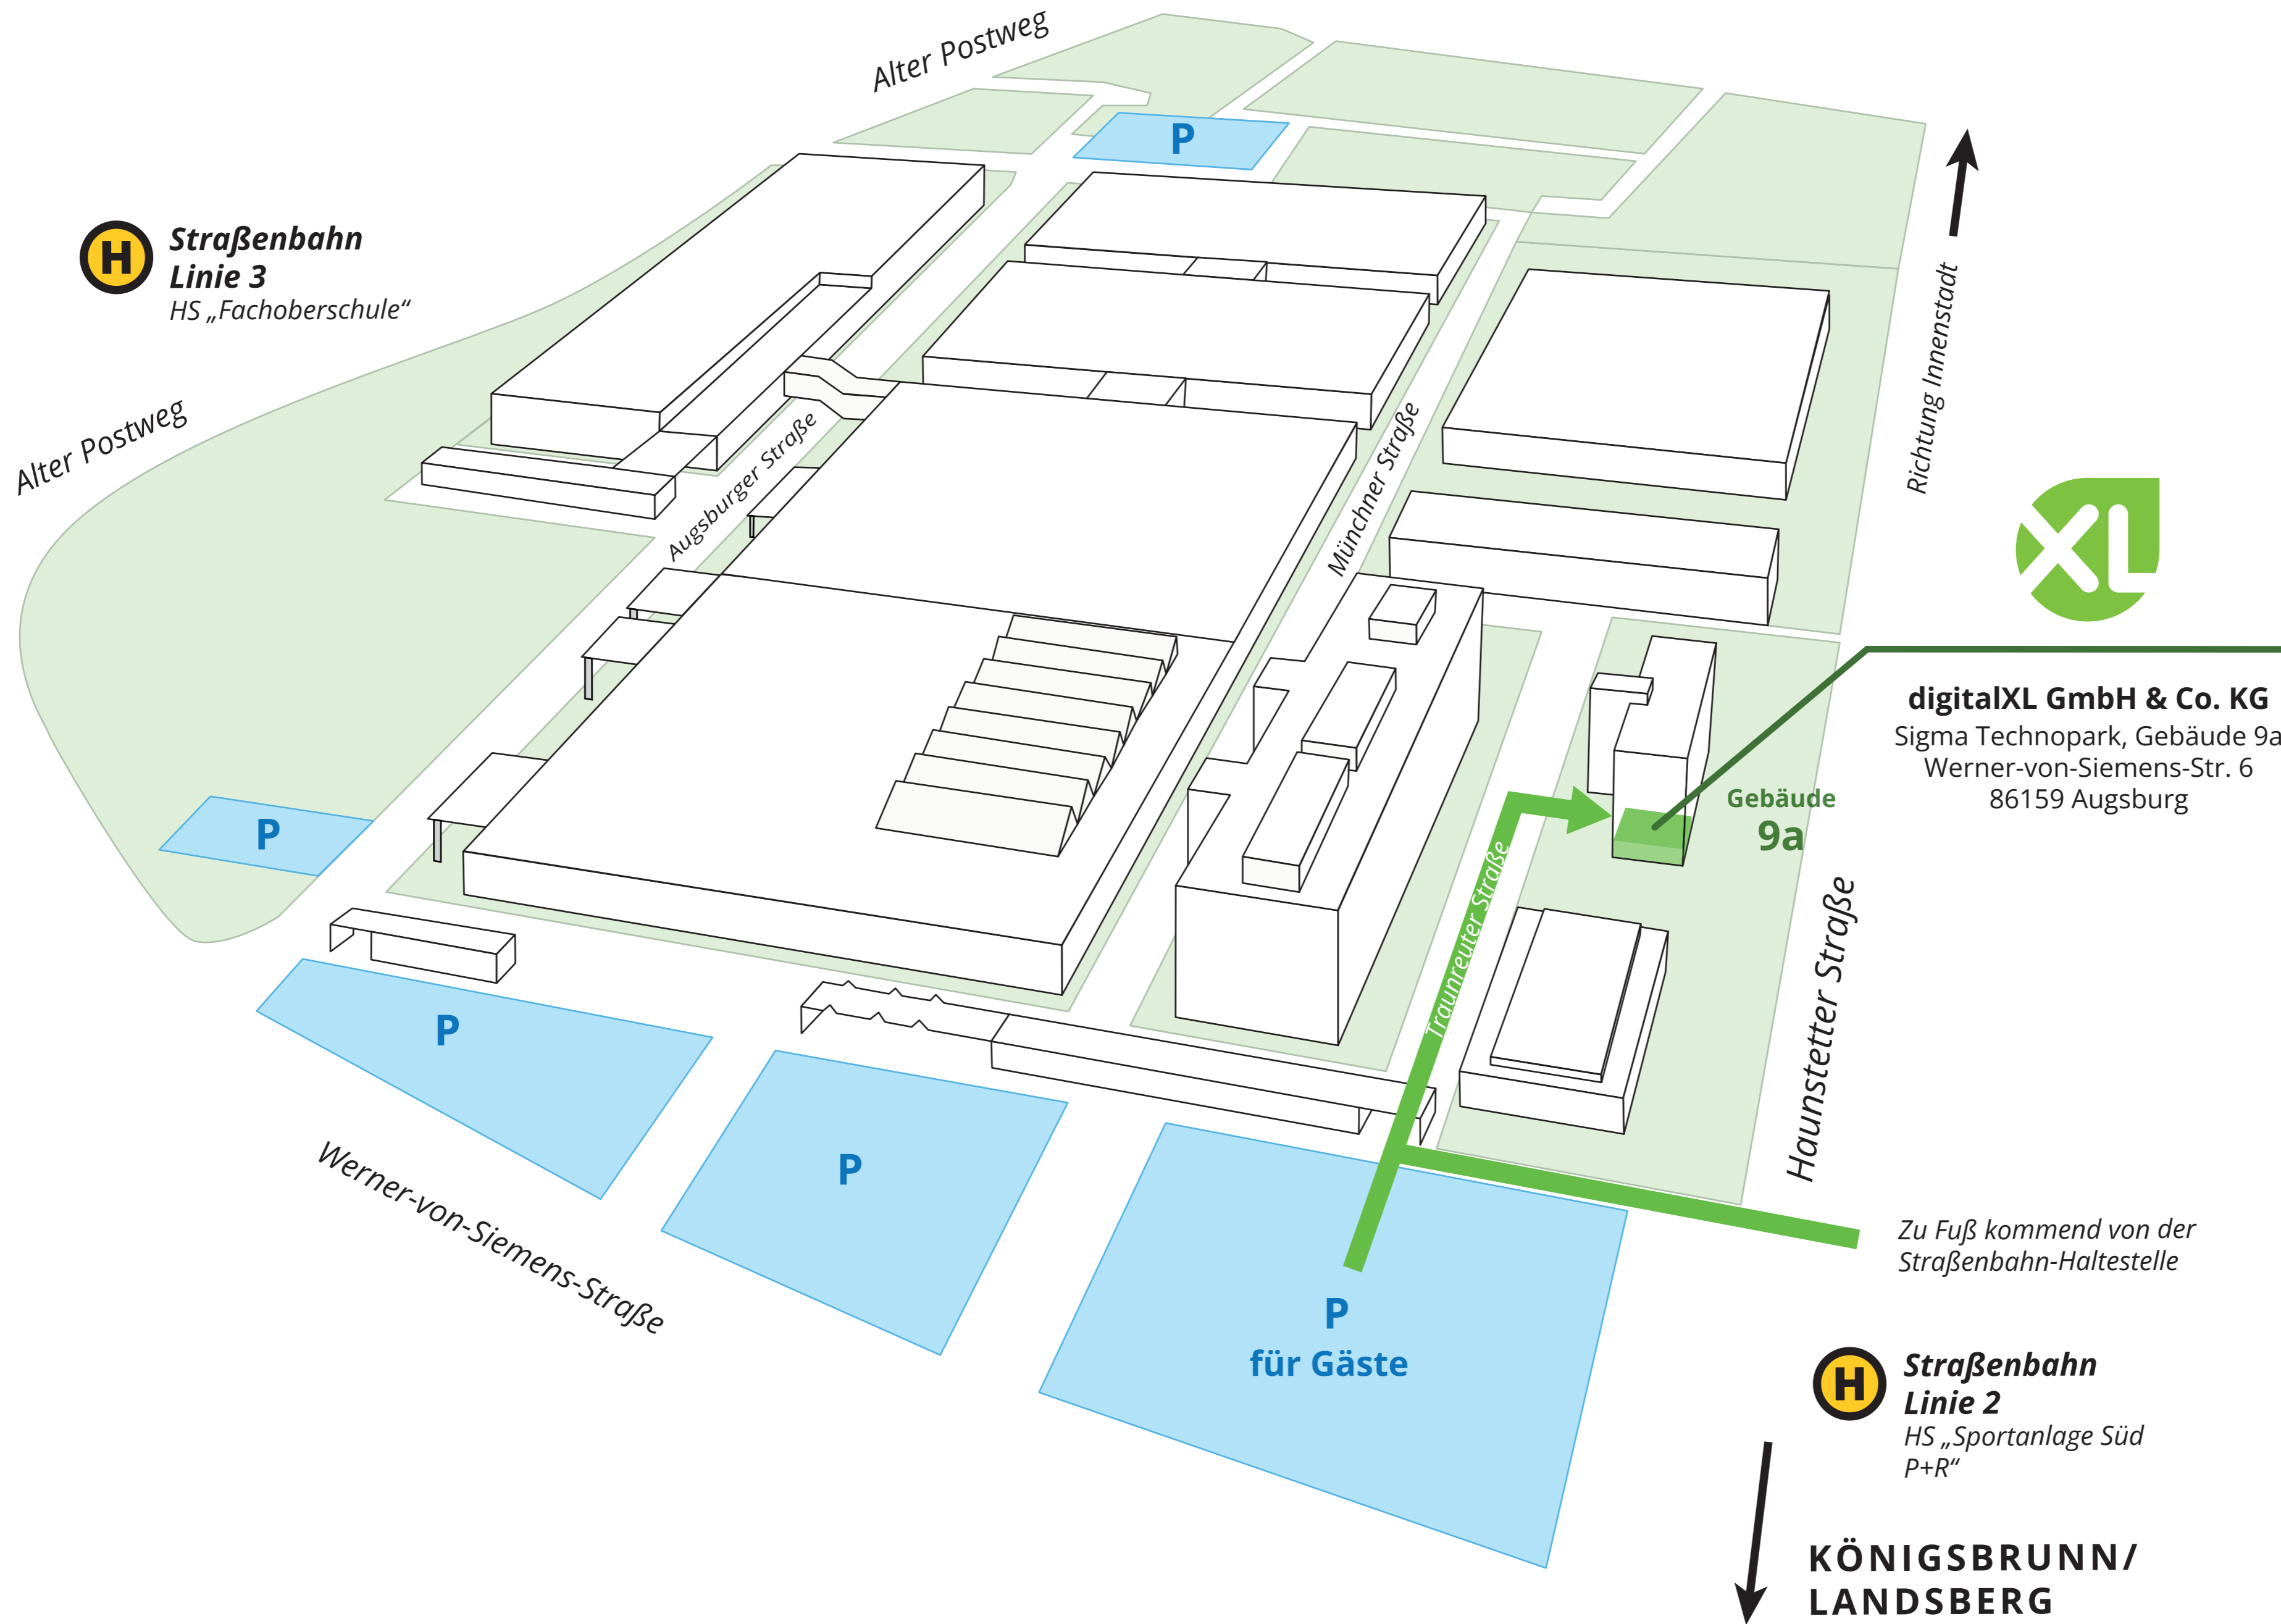

INNENSTADT

H **Straßenbahn Linie 3**
HS „Fachoberschule“

Alter Postweg

Alter Postweg

Augsburger Straße

Münchner Straße

Richtung Innenstadt

digitalXL GmbH & Co. KG
Sigma Technopark, Gebäude 9a
Werner-von-Siemens-Str. 6
86159 Augsburg

Gebäude 9a

Haunstetter Straße

Zu Fuß kommend von der
Straßenbahn-Haltestelle

Werner-von-Siemens-Straße

P für Gäste

H **Straßenbahn Linie 2**
HS „Sportanlage Süd P+R“

**KÖNIGSBRUNN/
LANDSBERG**